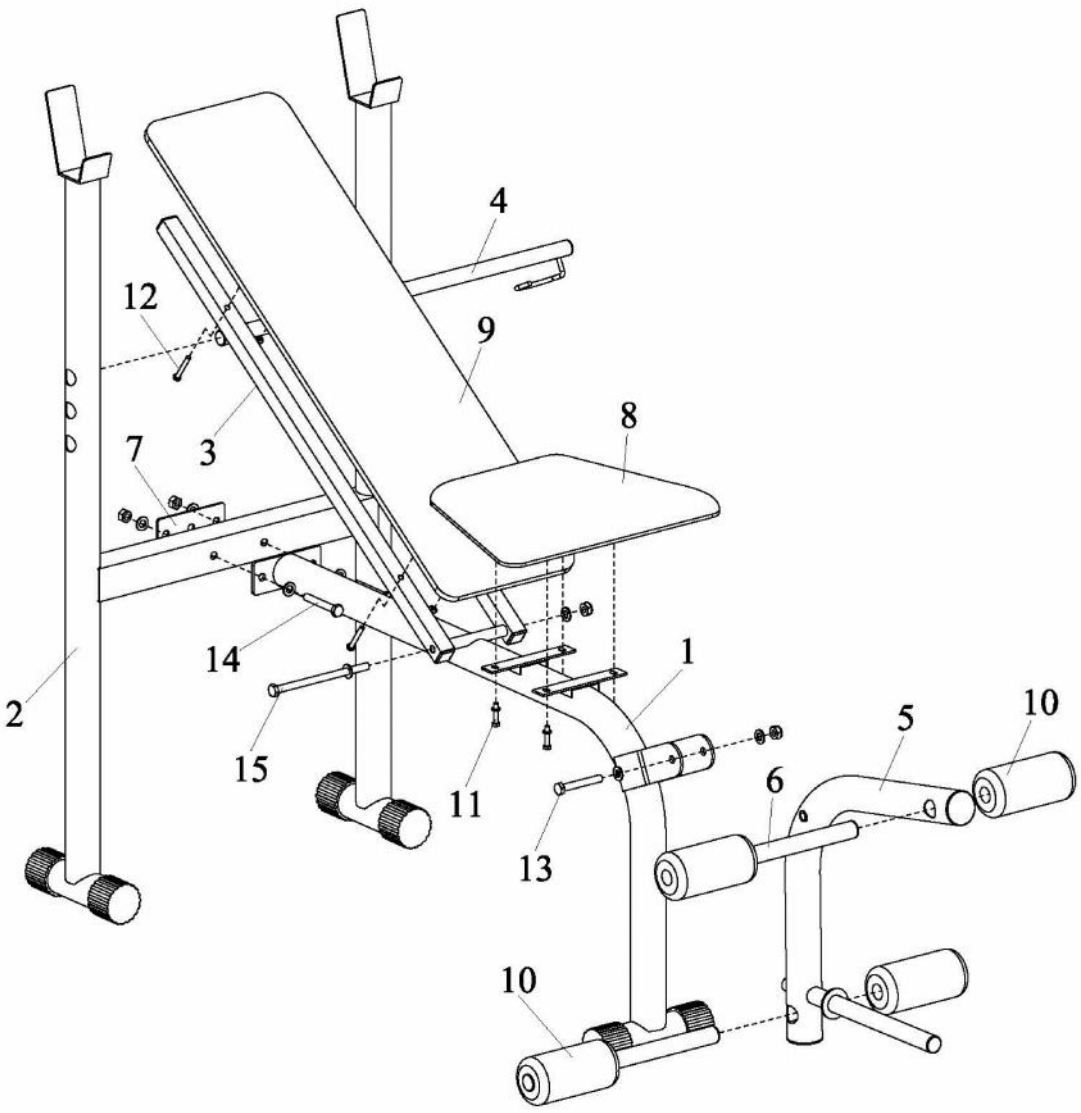

Monteringsanvisning till Abilica 779 Pressbänk

Art. nr. 724 779

BH 2074

Monteringskiss

KOMPLETT DELLISTA

Del nr.	Beskrivning	Antal
1	Huvudram	1
2	Viktstånghållare	1
3	Fäste till säterygg	2
4	Höjjustering säterygg	1
5	Benvippa	1
6	Benlås	2
7	Metallskiva	1
8	Kudde till säte	1
9	Kudde till säterygg	1
10	Polstring till benlås	4
11	Bult M6x160mm. (inkl. skiva)	4
12	Bult M6x40mm.	4
13	Bult M10x75mm. (inkl. skiva/mutter)	1
14	Bult M10x75mm. (inkl. skiva/mutter)	2
15	Bult M10x170mm. (inkl. skiva/mutter)	1