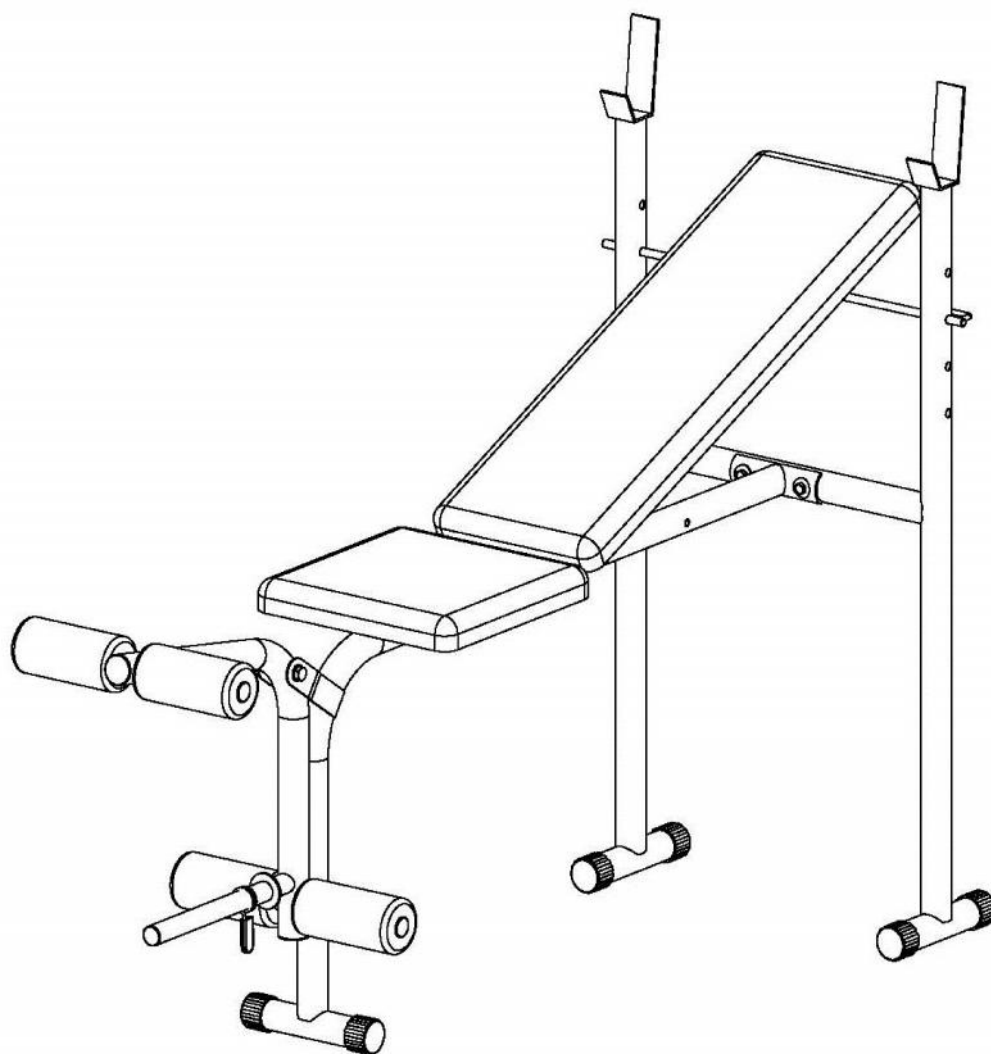

Monteringsanvisning till Abilica 779 Pressbänk

Art. nr. 724 779

BH 2074

Monteringskiss

KOMPLETT DELLISTA

Del nr.	Beskrivning	Antal
1	Huvudram	1
2	Viktstånghållare	1
3	Fäste till säterygg	2
4	Höjjustering säterygg	1
5	Benvippa	1
6	Benlås	2
7	Metallskiva	1
8	Kudde till säte	1
9	Kudde till säterygg	1
10	Polstring till benlås	4
11	Bult M6x160mm. (inkl. skiva)	4
12	Bult M6x40mm.	4
13	Bult M10x75mm. (inkl. skiva/mutter)	1
14	Bult M10x75mm. (inkl. skiva/mutter)	2
15	Bult M10x170mm. (inkl. skiva/mutter)	1